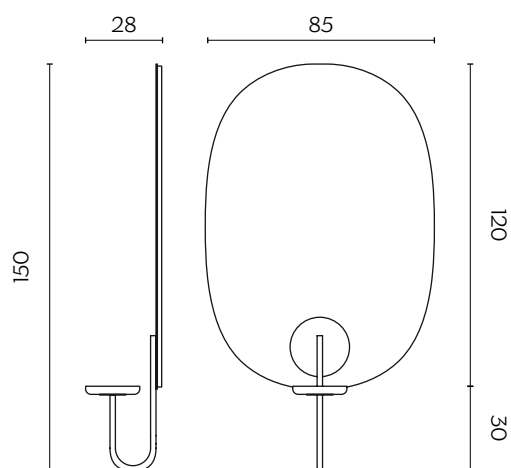

CIGALES MIRROR

by Paolo Cappello

Cigales nasce per decorare con il verde e trasformare l'ambiente in una piccola oasi domestica. Per questo pensiamo che Cigales non sia solo un oggetto affascinante, ma la proposta di uno stile di vita positivo, che dialoga con l'equilibrio psicofisico dell'individuo. Disponibile freestanding, da parete e con specchio.

DIMENSIONI | DIMENSIONS

lunghezza | width: 85 cm
larghezza | depth: 28 cm
altezza | height: 150 cm

FINITURE STRUTTURA | STRUCTURE FINISHES

LACCATO | LACQUER

Nero
NCS S9000-N

METALLO | METAL

Rame
Copper

FINITURE MENSOLA | SHELVES FINISHES